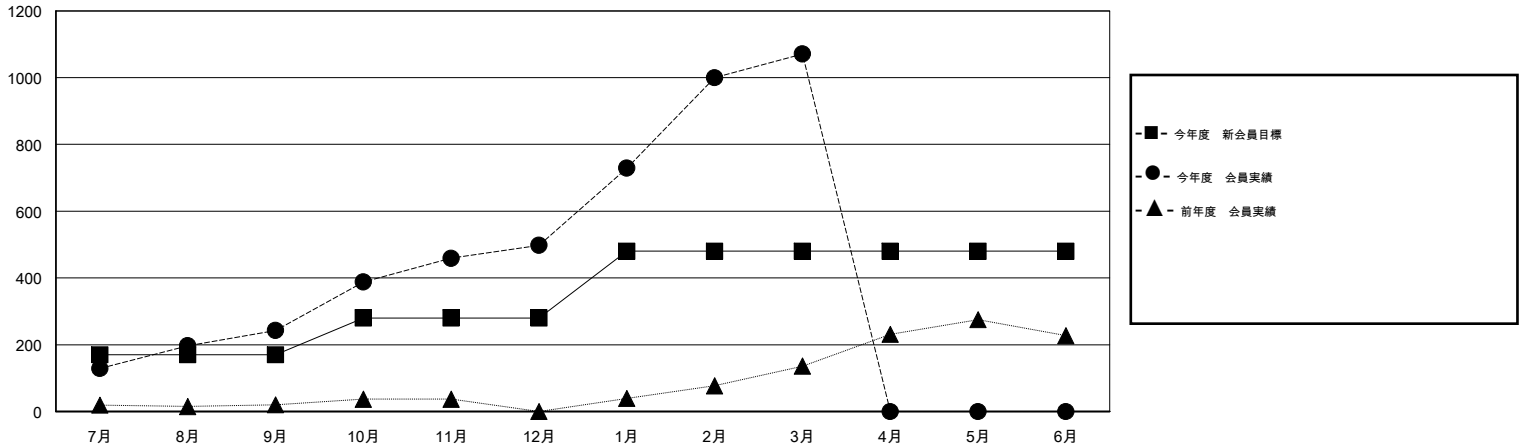

MONTHLY MEMBERSHIP PROGRESS REPORT

District 337 A

Results as of: 3/31/2015

GMT: Chikao Suzuki

地域 JAPAN

GMT会則地域 5-Jap

クラブ				
結果 : 2014-2015				
四半期	新クラブ目標	新クラブ	解散クラブ	純増 / 減
7月/8月/9月	0	0	0	0
10月/11月/12月	0	0	0	0
1月/2月/3月	0	0	0	0
4月/5月/6月	1	0	0	0

名				
結果 : 2014-2015				
四半期	新会員目標	チャーターメン バー / 新会員	退会者	純増 / 減
7月/8月/9月	170	323	80	243
10月/11月/12月	110	353	98	255
1月/2月/3月	200	663	90	573
4月/5月/6月	0	0	0	0

新クラブ目標及び実績累計

会員目標及び実績累計

解散クラブ: 0	110 CLUBS OF 115 一名以上の新会員を登録	男女別 男性 4,181 (72.21%) 女性 1,609 (27.79%)
退会者 物故会員 33 クラブ解散 0 その他 235 合計 268	健康診断データはこちら	家族会員 2,317 世帯主 995 世帯主以外 1,322